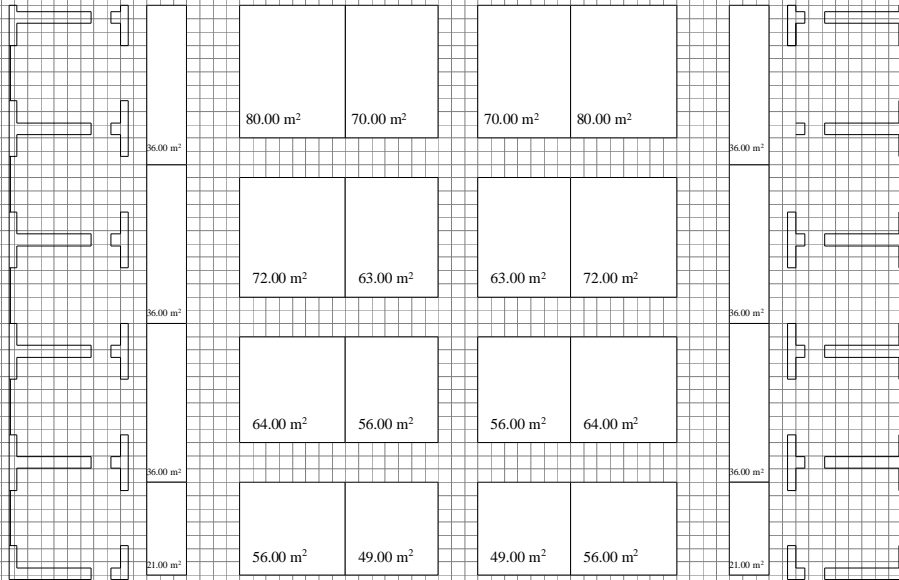

اولین نمایشگاه بین المللی پزشکی دندان پزشکی دارویی آزمایشگاهی بیمارستانی
همراه با جشنواره سلامت و خانواده
ایران - تهران
22 الی 25 دی ماه 1395

A1 ورود به سالن

A1 ورود به سالن

بارگیری و تخلیه

بارگیری و تخلیه