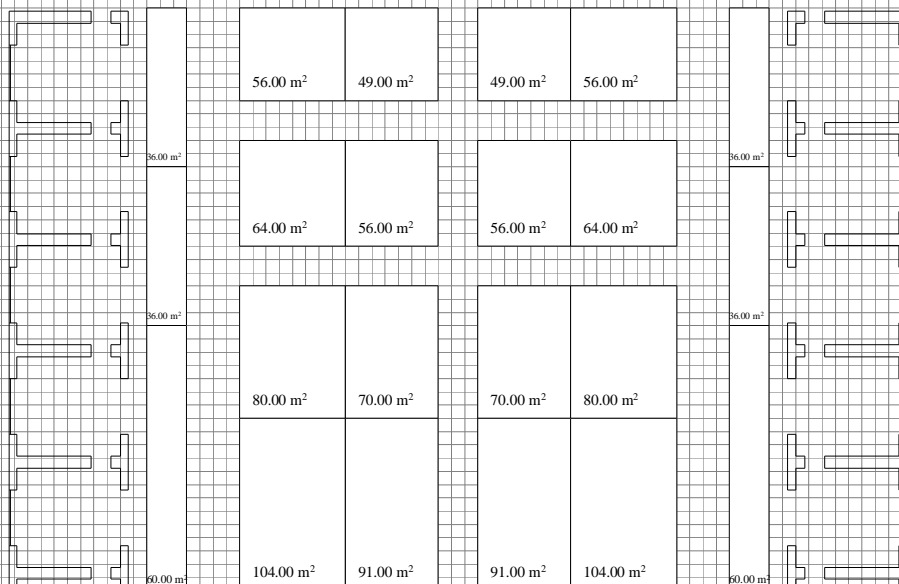

سالن ملل

ورود
خروج

ورود
خروج

ورود
خروج

ورود
خروج

B1

Area: 5750m²

Date: 1395/07/06

Stand Area: 3006m²

Drawing: A- Nobakht